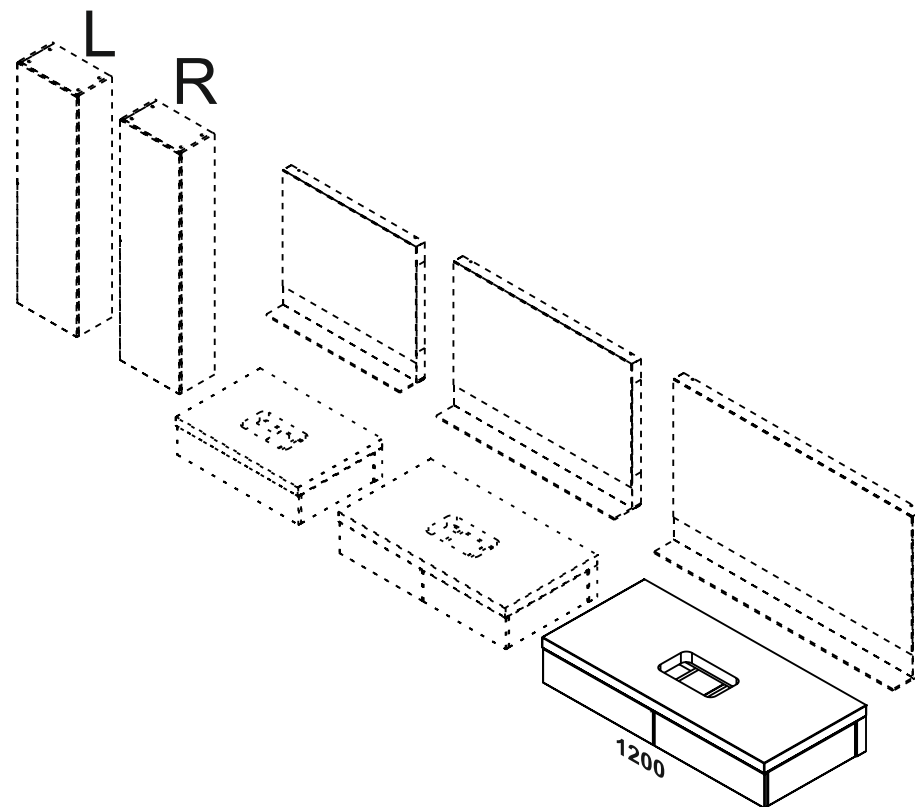

RAVAK®

X000001031 BÍLÁ 1200
X000001034 DUB 1200
X000001037 OŘECH 1200

- | | |
|--|--------------------------|
| (CZ) SPODNÍ SKŘÍŇKA POD UMYVADLO SE ZÁSUVKOU | NÁVOD NA MONTÁŽ |
| (DE) WASCHTISCHUNTERSCHRANK MIT SCHUBLADE | MONTAGEANLEITUNG |
| (HU) MOSDÓ FIÓKOS SZEKRÉNY | ÖSSZESZERELÉSI ÚTMUTATÓ |
| (GB) WASHBASIN CABINET WITH DRAWER | INSTALLATION INSTRUCTION |
| (PL) SZAFKA PODUMYWALKOWA Z SZUFLADĄ | INSTRUKCJA MONTAŻU |
| (RU) ШКАФЧИК ПОД УМЫВАЛЬНИК С ВЫДВИЖНЫМ ЯЩИКОМ | ИНСТРУКЦИЯ МОНТАЖА |
| (SK) SPODNÁ SKRINKA PRE UMYVADLU SO ZÁSOVKOU | NÁVOD PRE MONTÁŽ |
| (UA) ШАФКА ПІД УМИВАЛЬНИК ІЗ ВИСУВНОЮ ШУХЛЯДОЮ | ІНСТРУКЦІЯ З МОНТАЖУ |